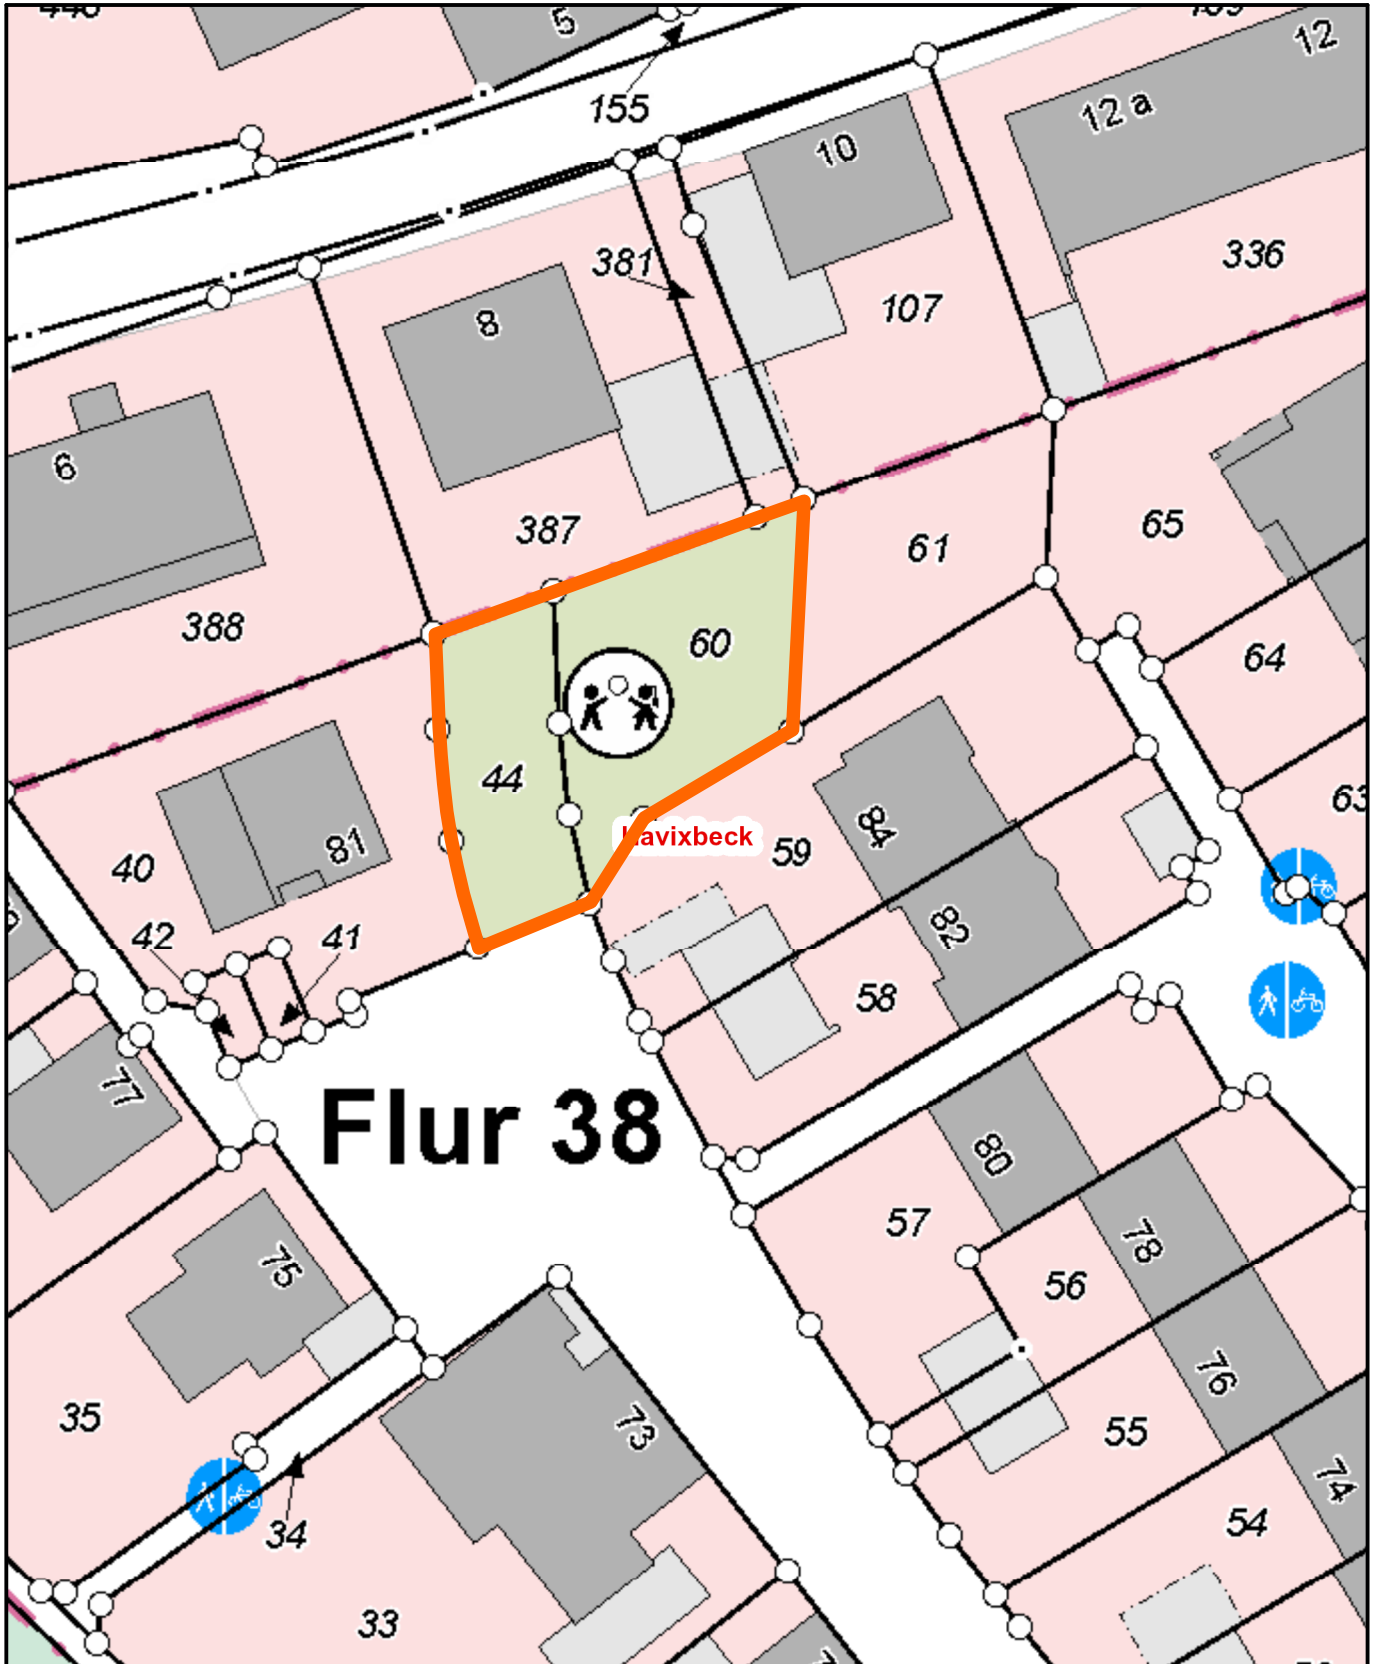

Kreis Coesfeld
Friedrich-Ebert-Str. 7
48653 Coesfeld

1:500

Planauskunft
GIS Portal
Kreis Coesfeld

Bearbeiter:
Melanie Petermann

Datum:
09.12.2025

Uhrzeit:
17:18

5759674

T2906

Flur 38

Lavixbeck

390531

5759564

Maßstab: 1:500 Meter